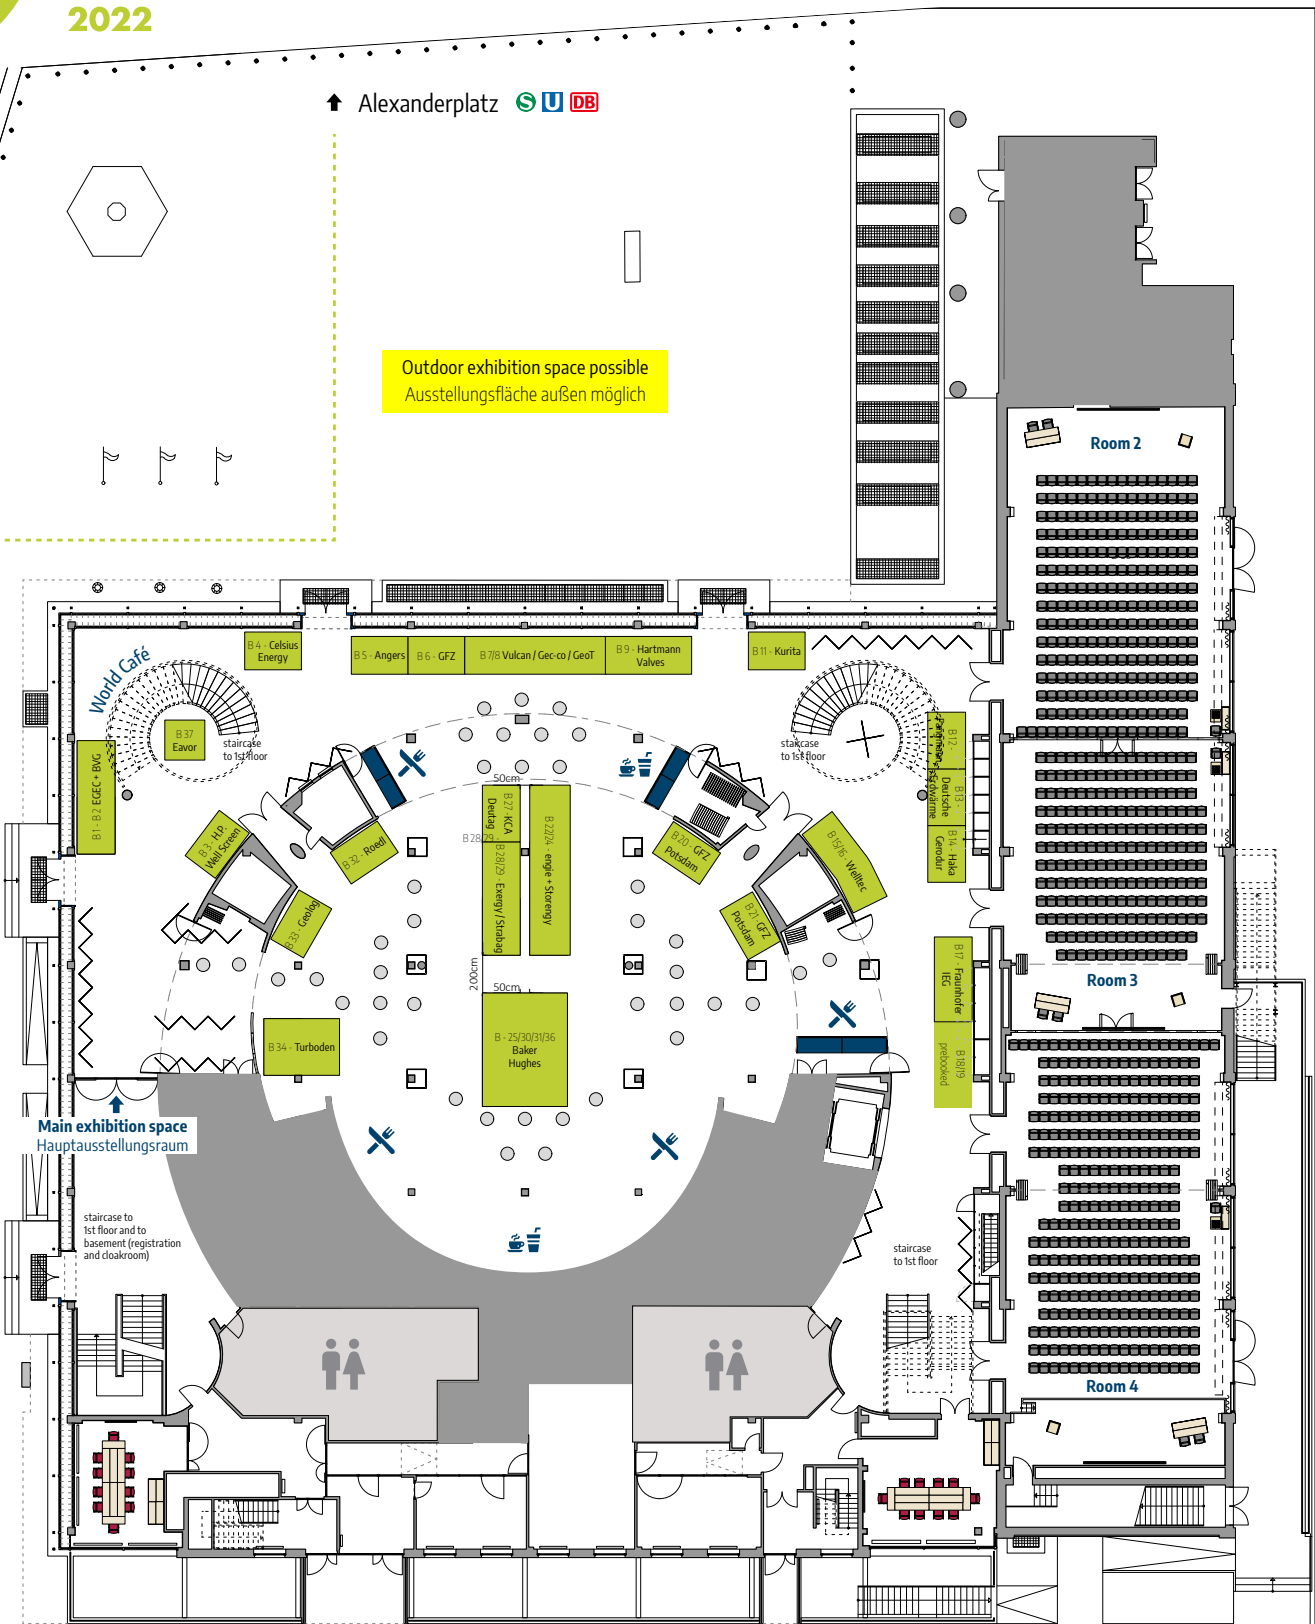

↑ Alexanderplatz

Outdoor exhibition space possible
Ausstellungsfläche außen möglich

Entry
Eingang

EUROPEAN GEOTHERMAL CONGRESS 2022

Level C